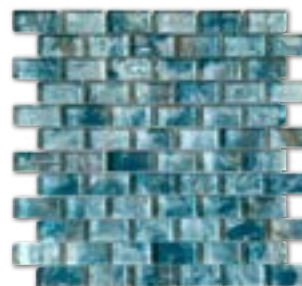

**LUX AQUA**  
BLUE BAZAAR - PATTERN

**LUX AQUA**  
BLUE MAUI - PATTERN

**LUX AQUA**  
BLUE SHIMMER - PATTERN

**LUX AQUA**  
ST. GEORGE - PATTERN

**MONET**  
OPTIC BLUE - 1"X2"

**MONET**  
SIREN'S BREEZE - 1"X2"