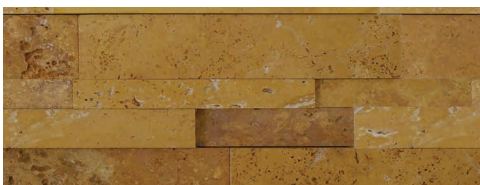

## 3-SIZE STACK STONE

7" x 17.75" ON MESH - HONED

FANTASTICO® TRAVERTINE

FRESKA® LIMESTONE

NYSA® TRAVERTINE

QDI® GOLD TRAVERTINE

QDI® NOCE TRAVERTINE

QDI® SILVER TRAVERTINE