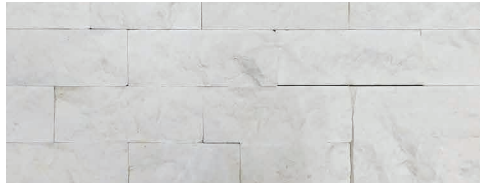

FRESKA® LIMESTONE*